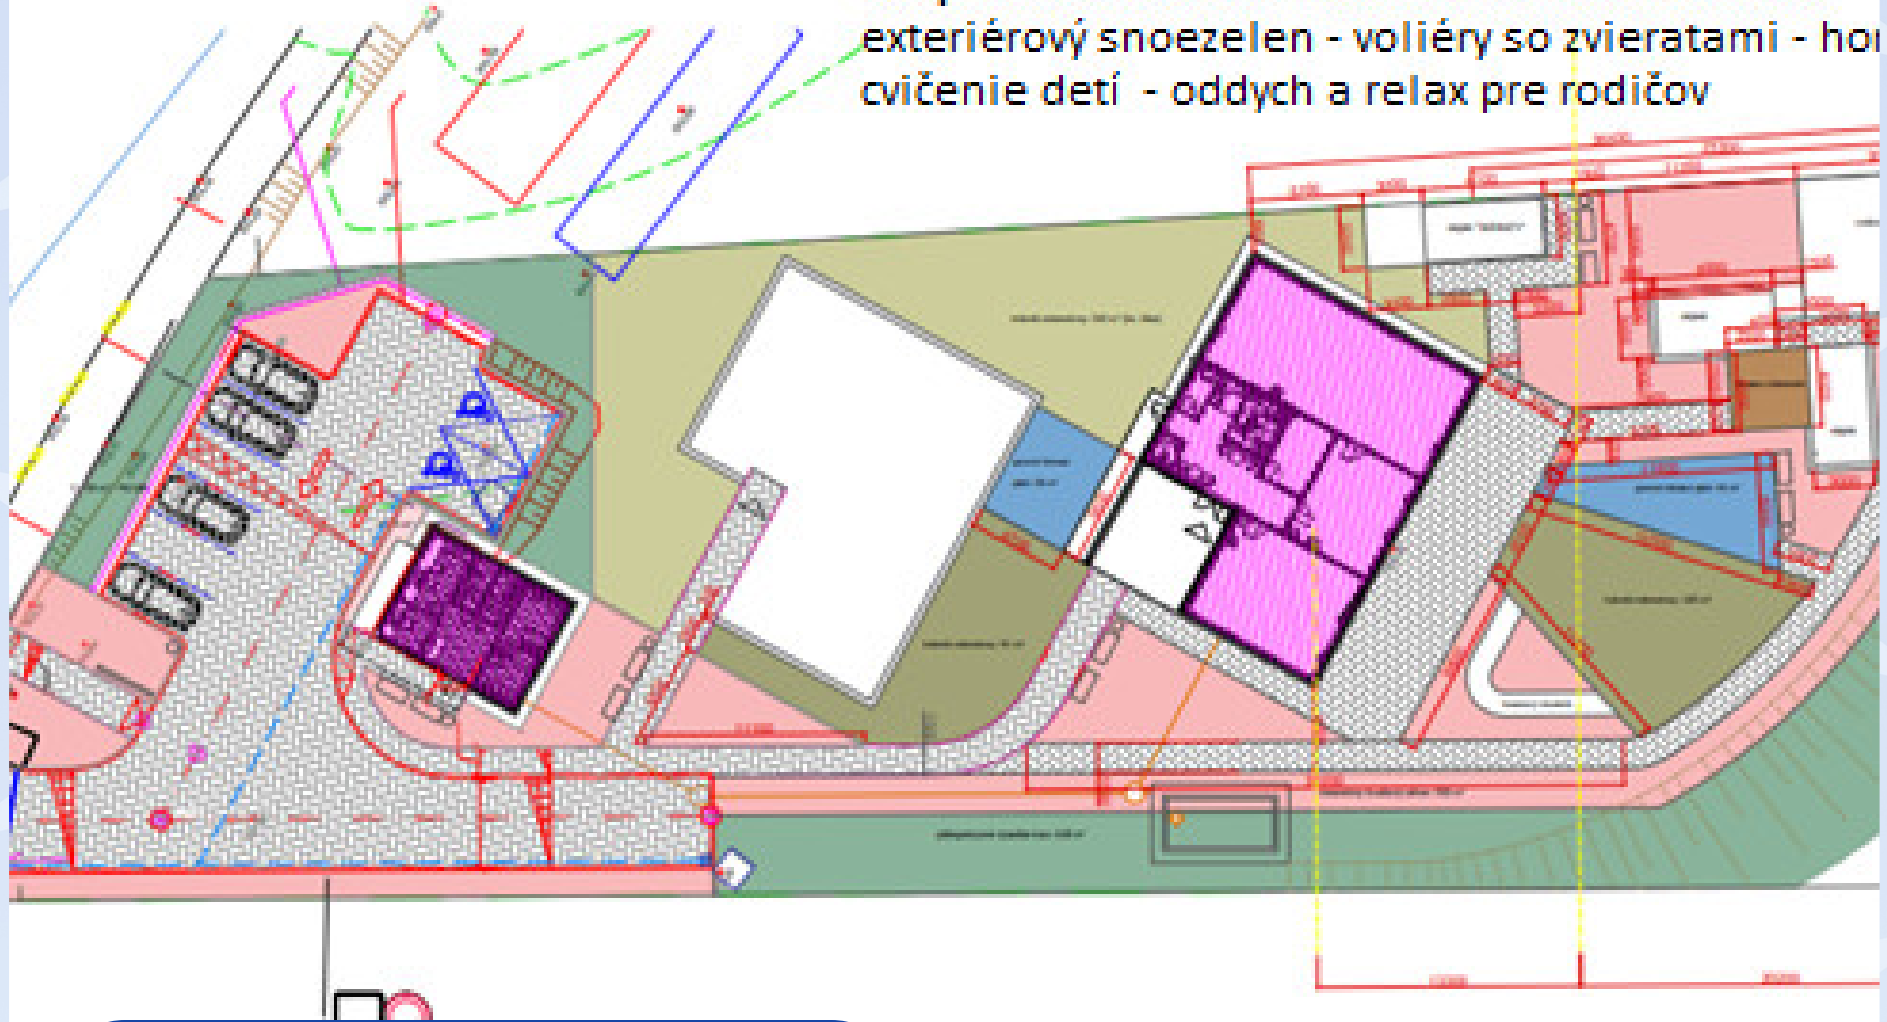

terapeutická záhrada PHYSIO CANIS Kotrčiná Lúčka
exteriérový snoezelen - voliéry so zvieratami - hor
cvičenie detí - oddych a relax pre rodičov

NAŠTARTUJ PROJEKT

Podporte realizáciu terapeutickkej záhrady v centre PHYSIO CANIS Kotrčiná Lúčka